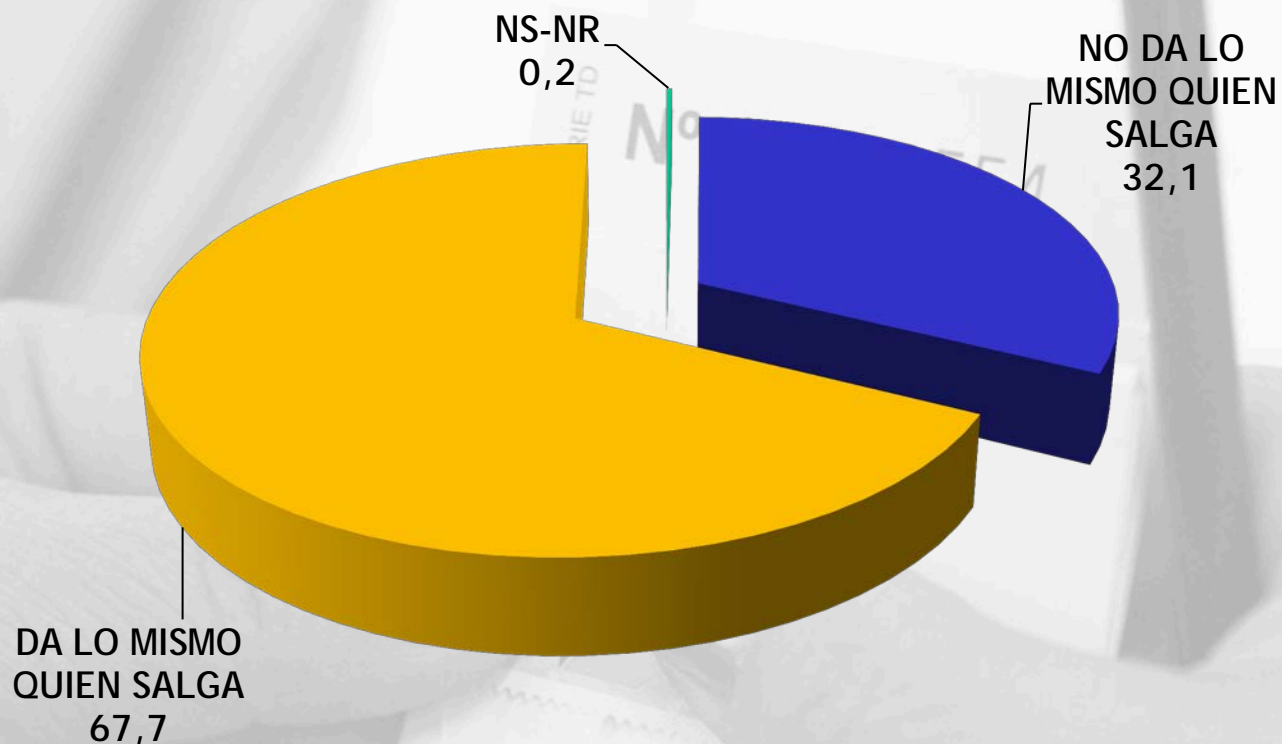

En general, en su familia, ¿piensan que la vida de su familia puede ser distinta dependiendo de quién salga elegido Presidente, o más bien piensan que da lo mismo quien salga elegido, la vida va a seguir igual?

radio
cooperativa
VE MÁS OÍDO

INDEPENDENCIA - PLURALISMO - COMPROMISO