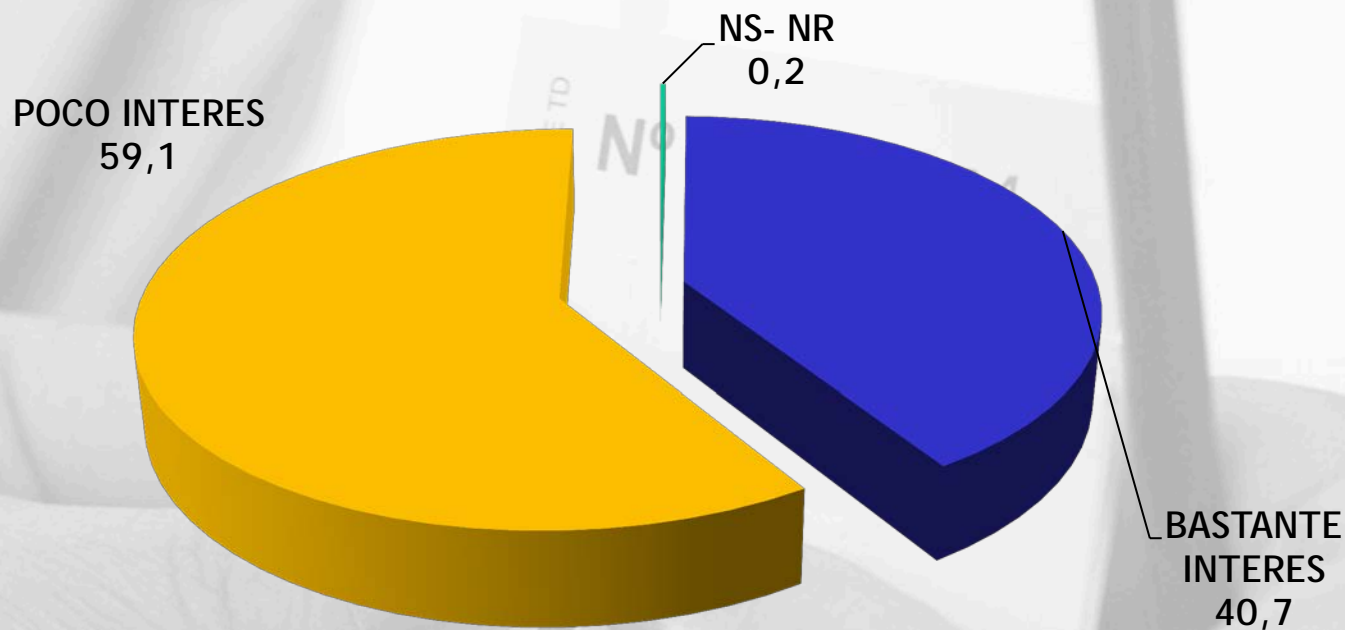

En general, en su familia, ¿piensan que hay bastante interés por ir a votar en estas elecciones, o más bien piensan que hay poco interés por ir a votar?

radio
cooperativa
VE MÁS OÍDO

INDEPENDENCIA · PLURALISMO · COMPROMISO