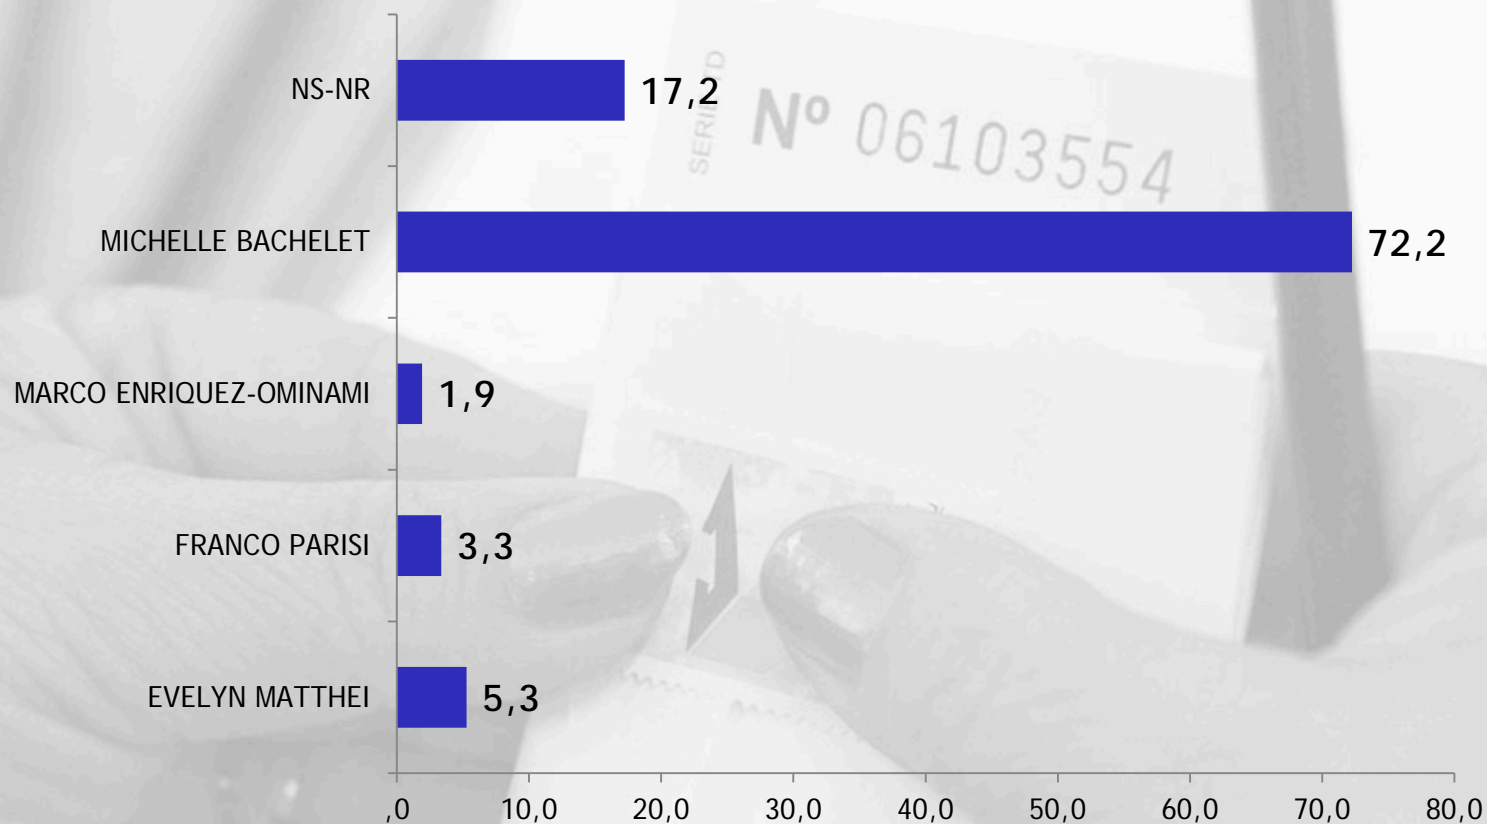

Independientemente de por quién usted piense votar, en su familia, ¿quién creen que va a ganar la elección presidencial?

radio
cooperativa
VE MÁS OÍDO

INDEPENDENCIA - PLURALISMO - COMPROMISO