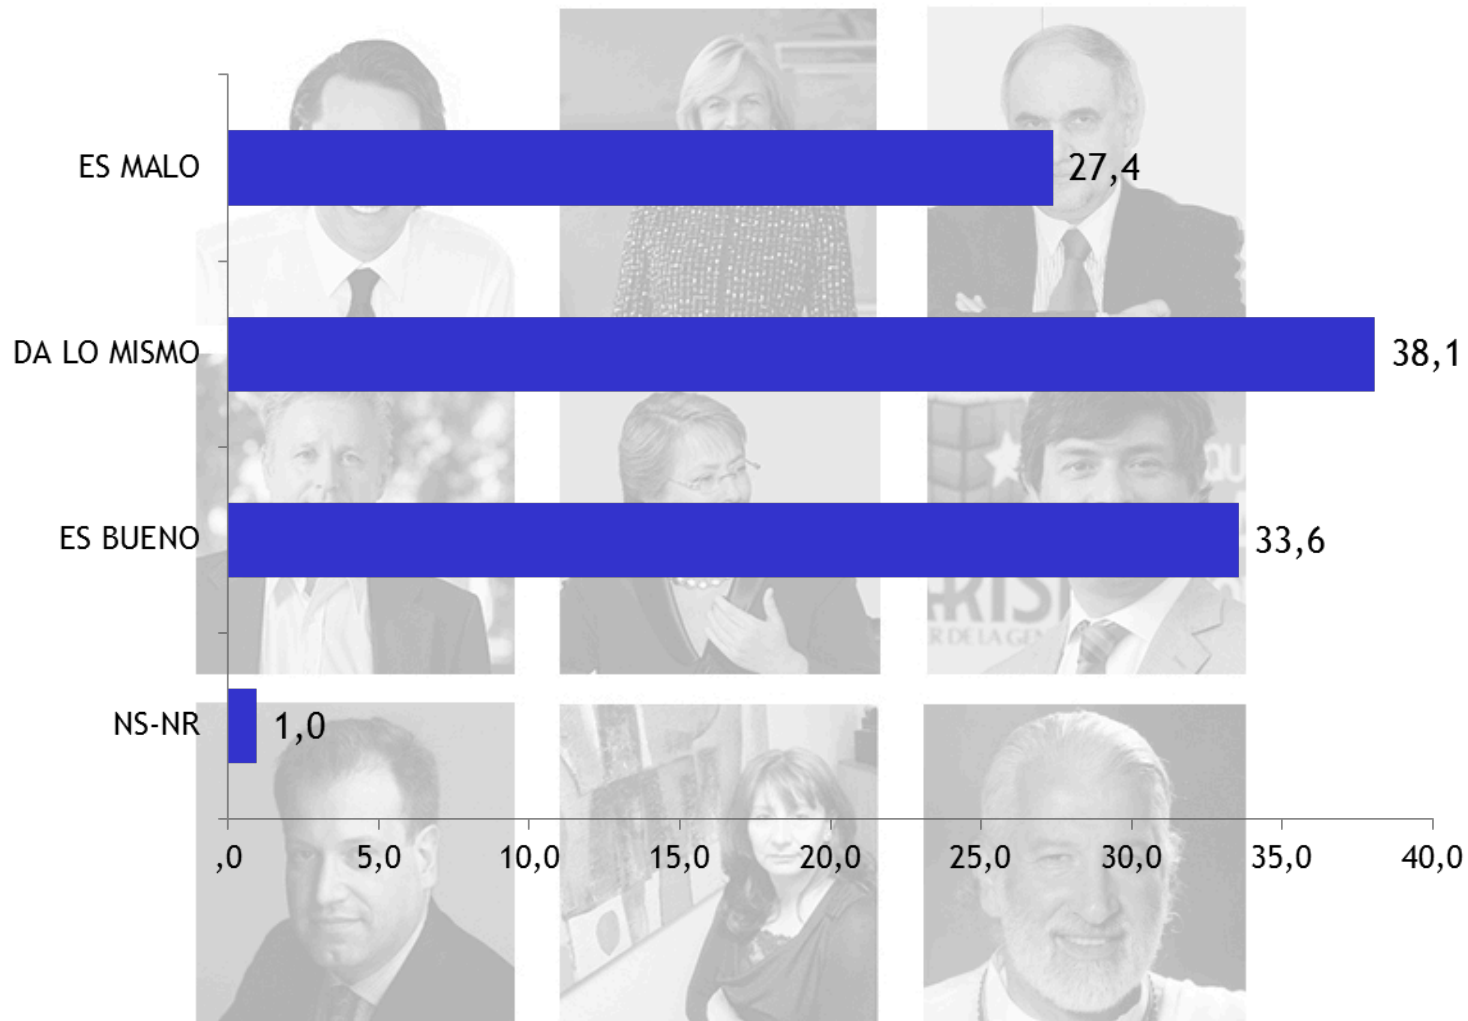

Para las elecciones de Presidente de la República se inscribieron 9 candidatos (as), bastante más que en elecciones pasadas. En su familia, ¿consideran que tener 9 candidatos es bueno para la democracia, da lo mismo, o más bien piensan que es malo para la democracia?

radio
cooperativa
VE MÁS OÍDO