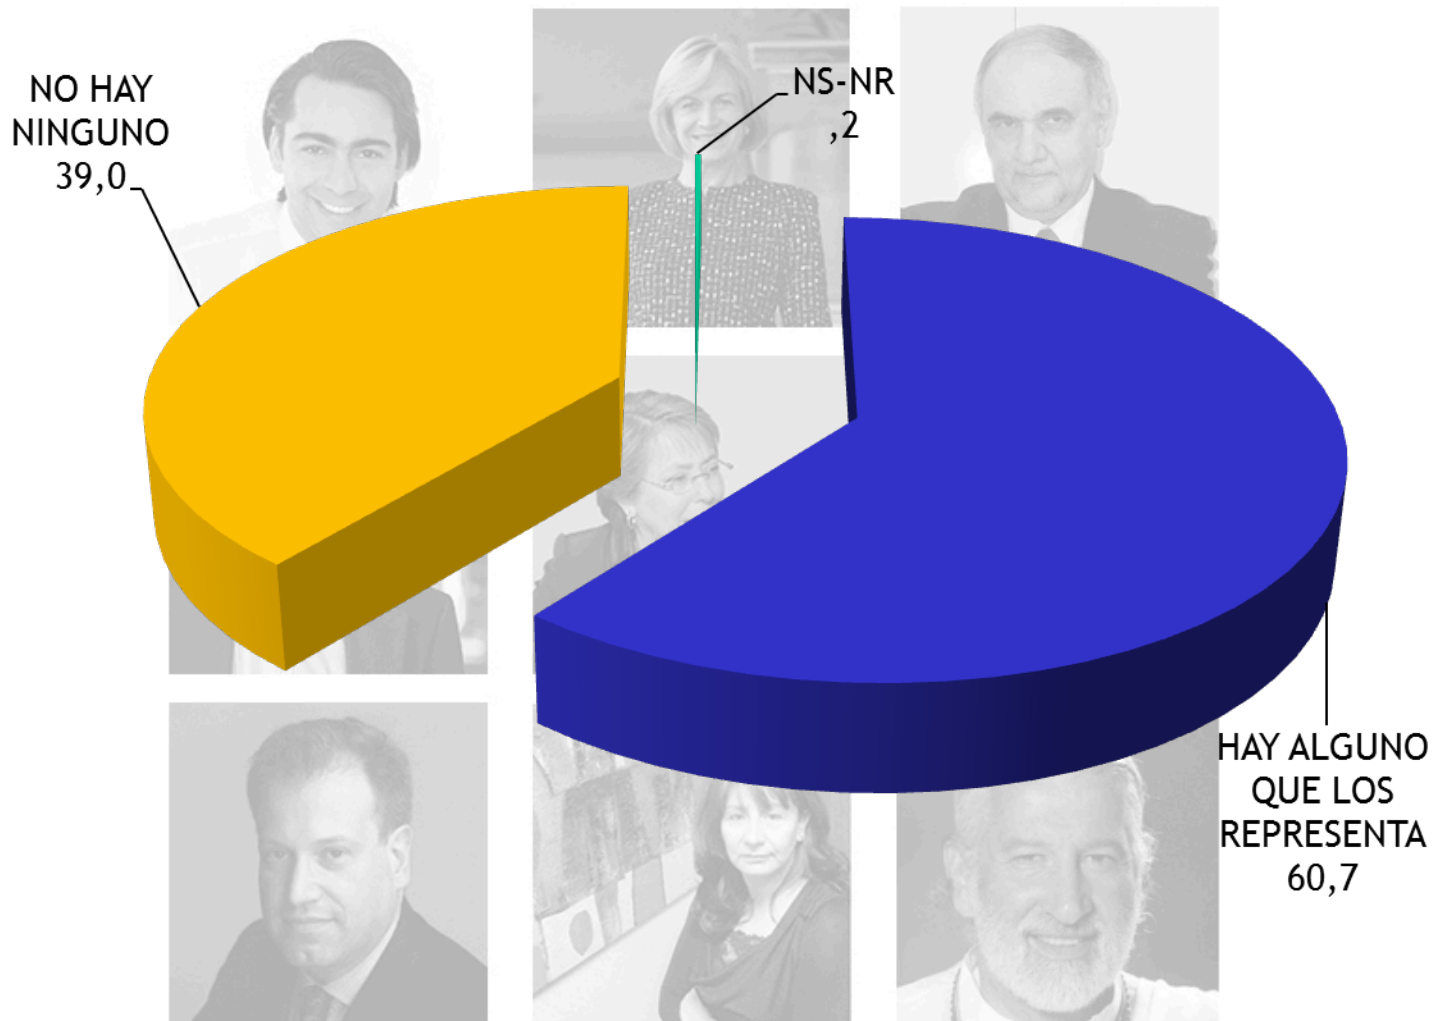

Para las elecciones de Presidente de la República se inscribieron 9 candidatos (as), bastante más que en elecciones pasadas. En su familia, ¿consideran que tener 9 candidatos es bueno para la democracia, da lo mismo, o más bien piensan que es malo para la democracia?

radio
cooperativa
VE MÁS OÍDO

Y habiendo 9 candidatos, en su familia, ¿consideran que ello ayuda a que más gente vaya a votar, piensan que no influye, o más bien piensan que va ir menos gente a votar?

radio
cooperativa
VE MÁS OÍDO

INDEPENDENCIA - PLURALISMO - COMPROMISO

No le voy a pedir nombres. Pero habiendo 9 candidatos, en general en su familia, ¿sienten que hay alguno de ellos que los representa, o más bien sienten que todavía no hay ninguno que los represente?