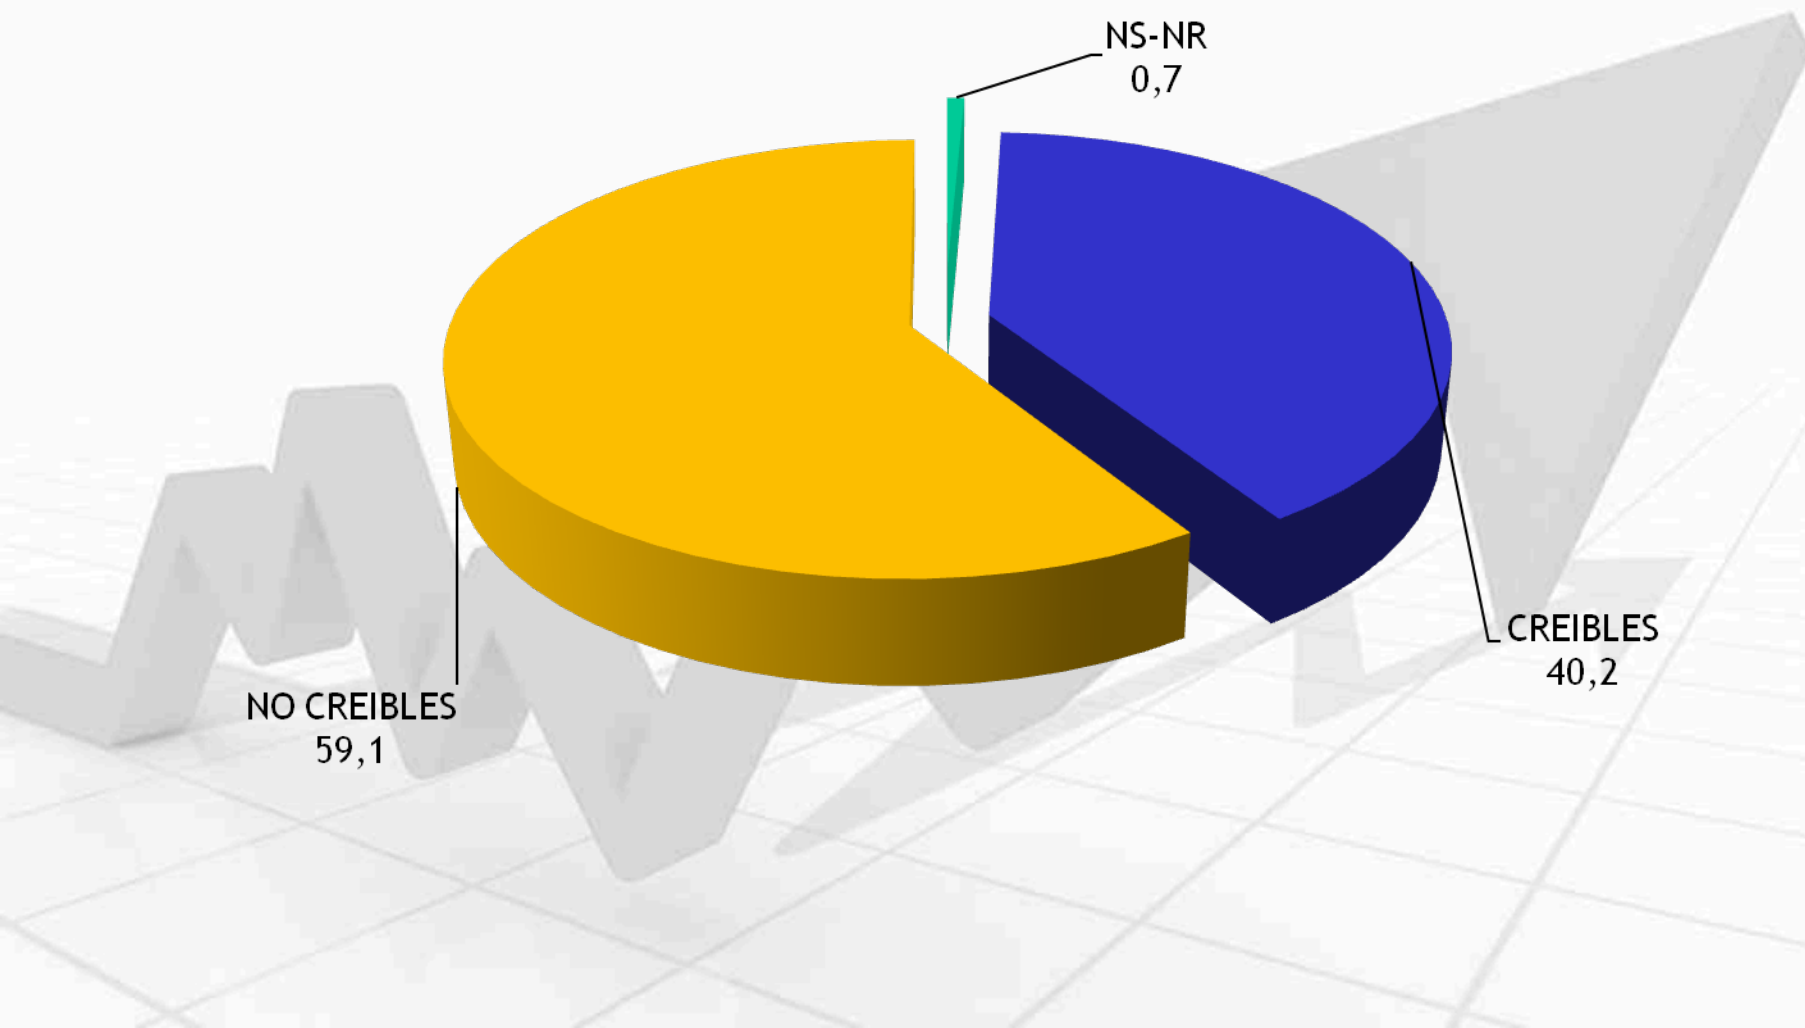

En su familia, ¿consideran que las cifras oficiales sobre el aumento del empleo son creíbles o más bien piensan que no son creíbles?

radio
cooperativa
por todos

INDEPENDENCIA - PLURALISMO - COMPROMISO