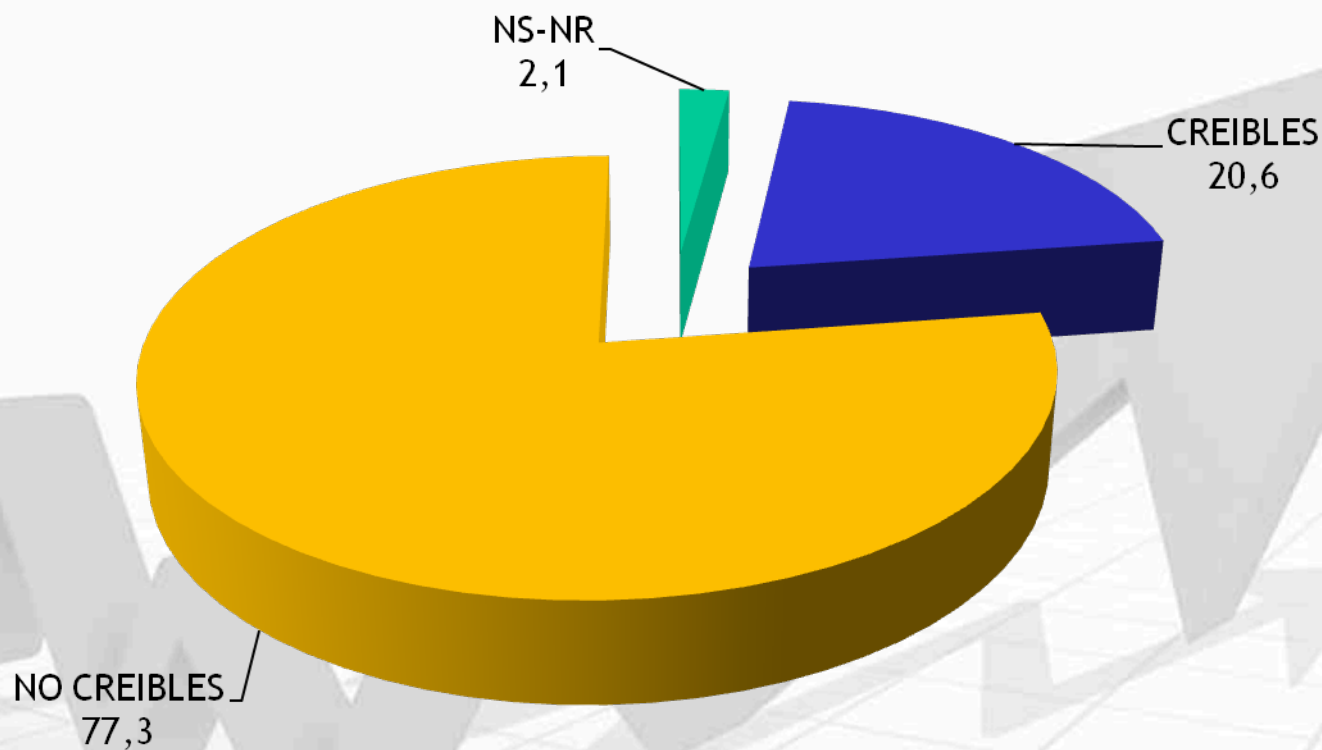

Hace un tiempo atrás el gobierno entregó cifras oficiales sobre la pobreza en Chile que se mide a través de la encuesta CASEN. Esta encuesta generó también un amplio y áspero debate. En su entorno familiar, ¿consideran que las cifras de pobreza del gobierno son creíbles o más bien piensan que no son creíbles?

radio
cooperativa
por todos

UNIVERSIDAD
CENTRAL

INDEPENDENCIA - PLURALISMO - COMPROMISO