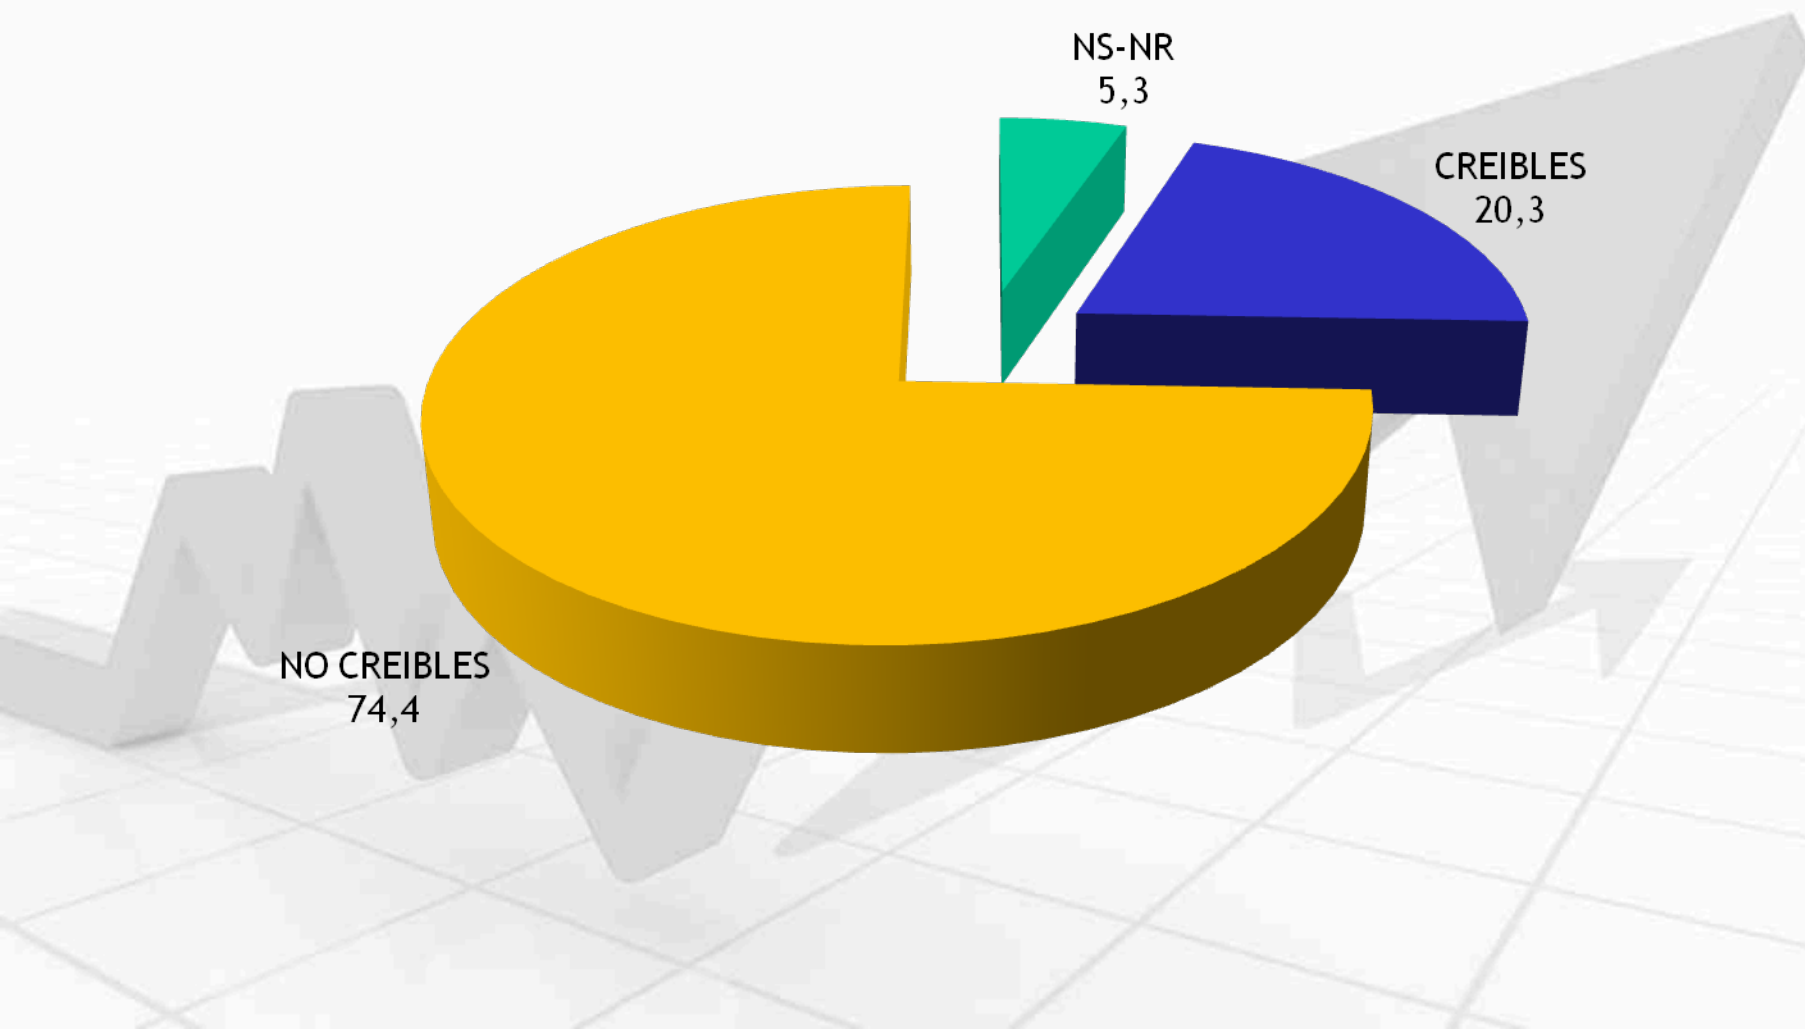

Todos los meses el gobierno entrega cifras oficiales sobre el alza del costo de la vida, a través del IPC. En su familia, ¿consideran que las cifras del IPC son creíbles o más bien piensan que no son creíbles?

radio
cooperativa
por todos