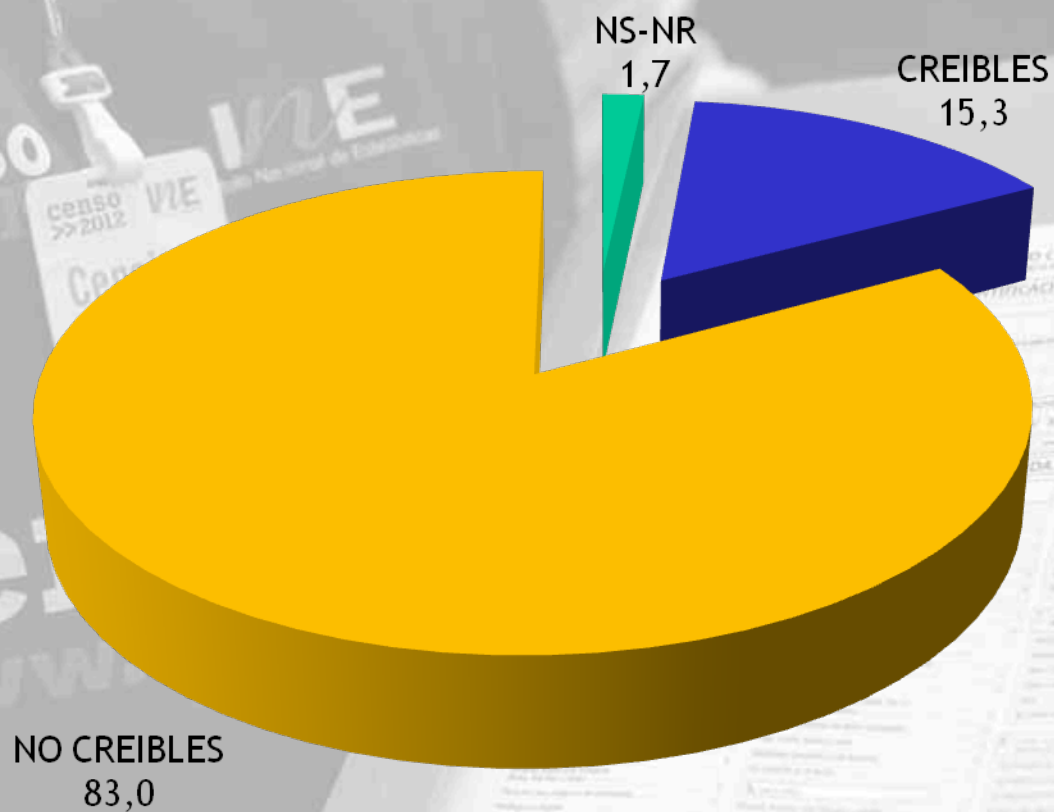

En su familia, ¿consideran que las cifras del último Censo, son creíbles o más bien piensan que no son creíbles?

radio
cooperativa
NO MÁS ASES

INDEPENDENCIA - PLURALISMO - COMPROMISO