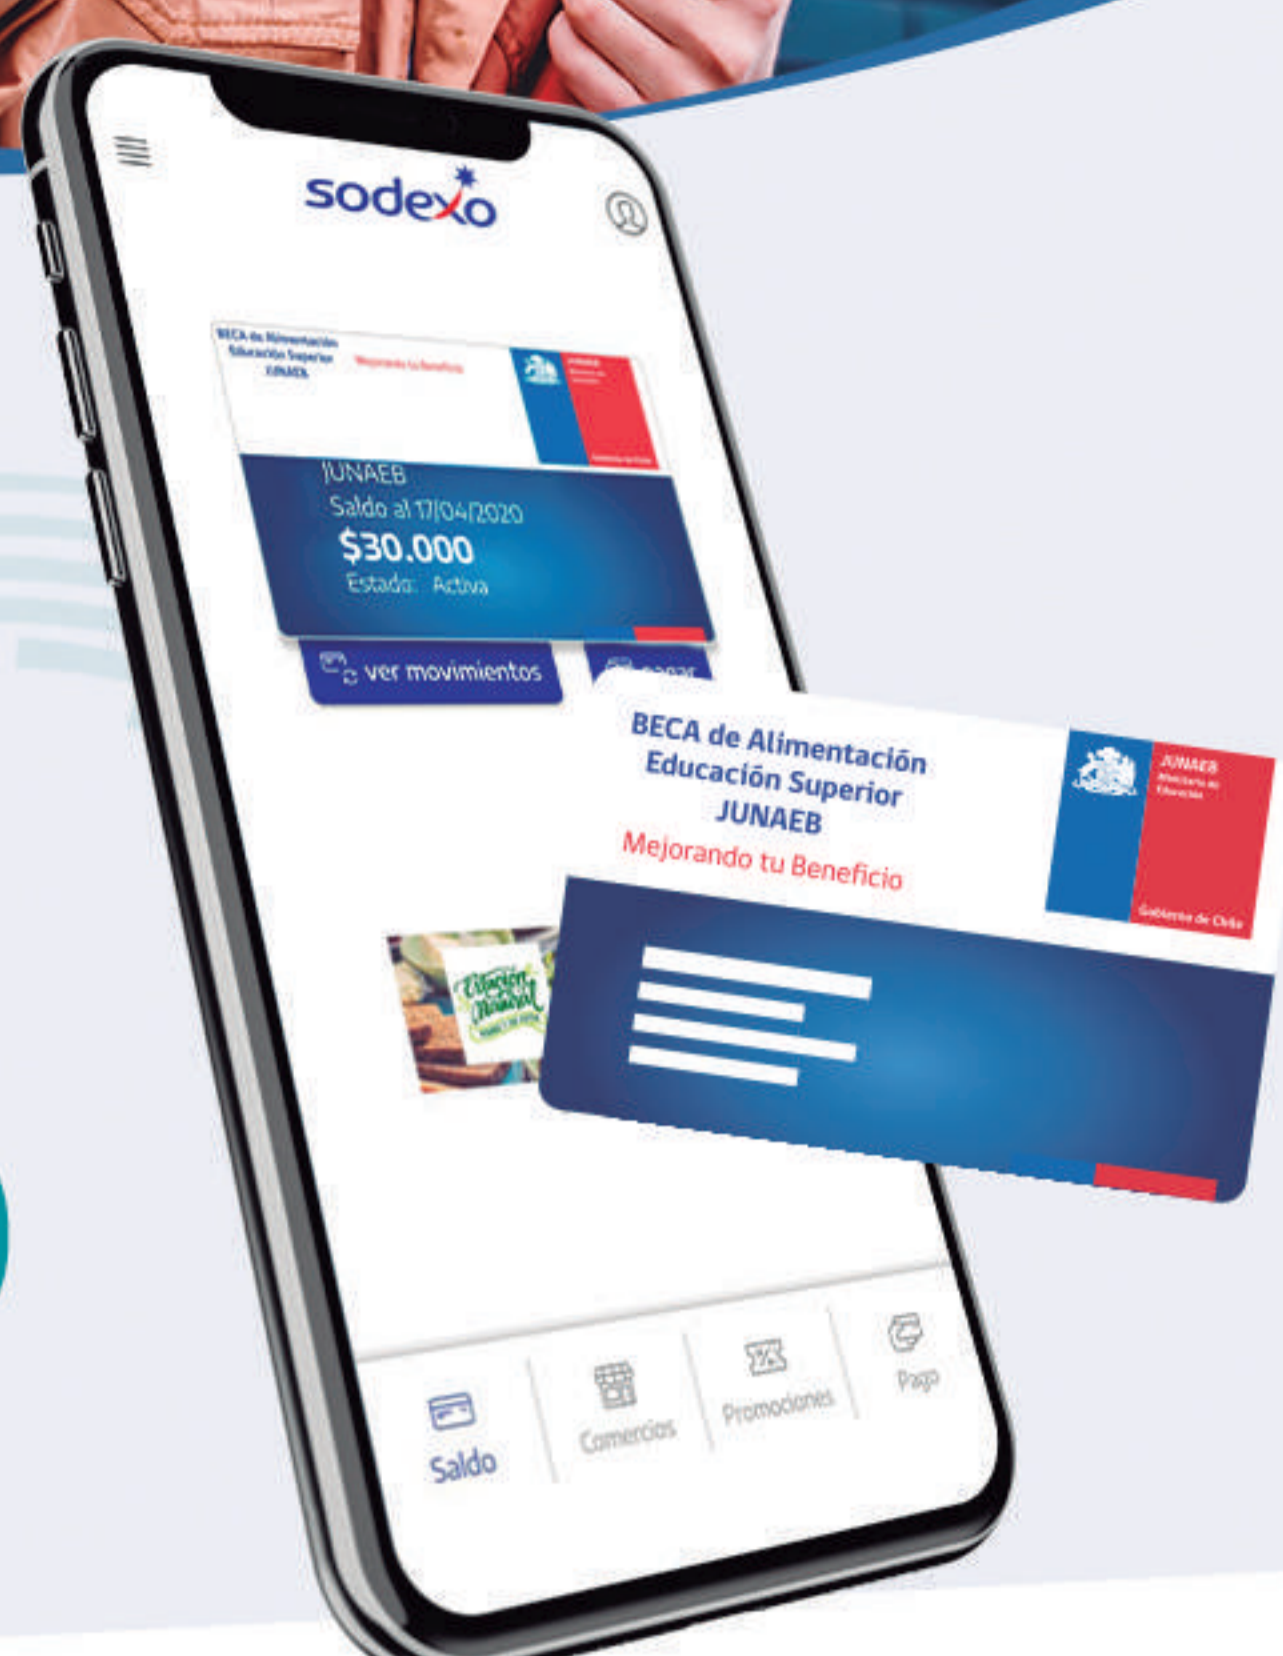

¡HOLA! BIENVENIDO(A)
A TU BECA
JUNAEB
OPERADA POR
SODEXO

Considerando la situación que está viviendo el país, y para no exponer **tu salud ni la de nadie**, te hacemos **entrega de tu Tarjeta de forma digital**.

Además, te contamos que durante este período, **no necesitarás tu tarjeta física** para comprar, ya que **lo puedes hacer directamente desde tu Sodexo App**.

Aquí te dejamos
las instrucciones
para comenzar a
utilizar tu beneficio
en nuestros diferentes comercios asociados:

Debes **crear tu cuenta** en el **sitio web** o en la **app** de Junaeb Sodexo:

Para crear tu cuenta ingresa los datos solicitados, comenzando por un email válido y **crea tu contraseña segura**.

2

Confirma tu email en el correo que te llegara. Ingresa y **crea tu PIN de compra**